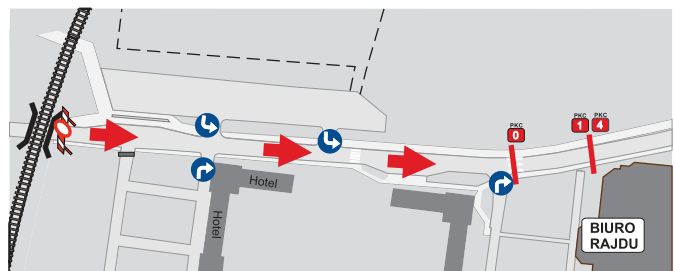

STRAŻ POŻARNA

WYJAZD I WJAZD DO PARKU SERWISOWEGO DLA POJAZDÓW Z TABLICĄ SERWIS I POJAZD TOWARZYSZĄCY

POLA SERWISOWE

Uwaga! W dniu 22.04.2023 od godziny 16:00 na ulicy Słaskiej pomiędzy nasypem kolejowym a PKC4 auta rajdowe obowiązuje ruch jednokierunkowy